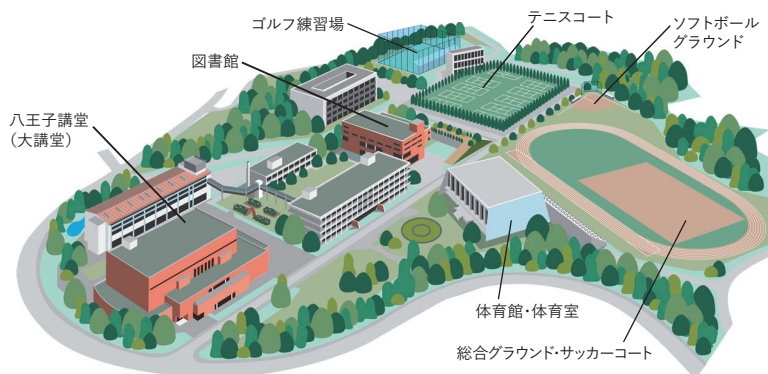

### 共立女子第二が選ばれる 明解な理由があります

- 1886年創立、約140年の伝統を誇る共立女子大学の直系校
- 抜群の自然環境と学習環境を備えた都内有数の広さのキャンパスと施設群(図1)
- 6ヵ年一貫だからこそできる、数多くの体験重視のプログラム
- 生徒一人ひとりの個を伸ばす高校4コース制カリキュラム
- 国際社会に必要な英語スキル習得を目指す「4技能統合型授業」を全面導入
- 論理的思考力や問題解決力を養う、新しい「学び」に対応したプログラム「共立探究」
- 現役進学率は約99%、外部大と共立女子大への進学割合は例年約半々(図2・3)
- 意欲あふれる受験生をサポートする、充実した給付奨学金制度
- ELLEとのコラボレーションで生まれた上品でお洒落な制服
- 専用のスクールバスで通学(八王子駅、高尾駅、みなみ野・七国・めじろ台ルート)

図2 2024年3月卒業生 進路 共立・外部の比較

図1 八王子キャンパスの施設群

図3 2024年3月卒業生 大学進学者系統別割合

共立女子第二中学校

東京都八王子市元八王子町1-710 TEL:042-661-9952

共立女子第二中学校 検索