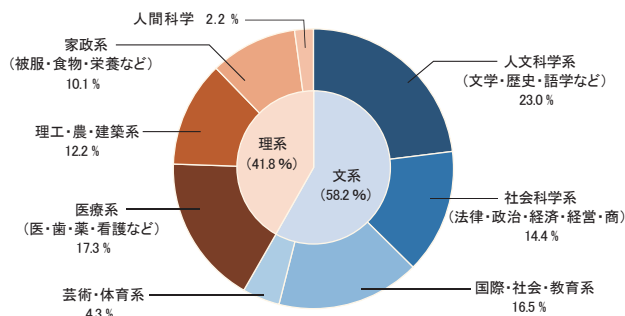

### 共立女子第二が選ばれる 明解な理由があります

- 1886年創立、約140年の伝統を誇る共立女子大学の直系校
- 抜群の自然環境と学習環境を備えた都内有数の広さのキャンパスと施設群(図1)
- 6ヵ年一貫だからこそできる、数多くの体験重視のプログラム
- 生徒一人ひとりの個を伸ばす高校4コース制カリキュラム
- 国際社会に必要な英語スキル習得を目指す「4技能統合型授業」を全面導入
- 論理的思考力や問題解決力を養う、新しい「学び」に対応したプログラム「共立探究」
- 現役進学率は約99%、外部大と共立女子大への進学割合は例年約半々(図2・3)
- 意欲あふれる受験生をサポートする、充実した給付奨学金制度
- ELLEとのコラボレーションで生まれた上品でお洒落な制服
- 専用のスクールバスで通学(八王子駅、高尾駅、みなみ野・七国・めじろ台ルート)

図2 2024年3月卒業生 進路 共立・外部の比較

図1 八王子キャンパスの施設群

図3 2024年3月卒業生 大学進学者系統別割合

共立女子第二中学校

東京都八王子市元八王子町1-710 TEL:042-661-9952

共立女子第二中学校 検索