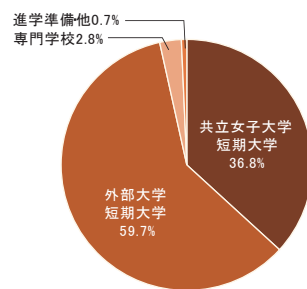

### 共立女子第二が選ばれる 明解な理由があります

- 1886年創立、約140年の伝統を誇る共立女子大学の直系校
- 抜群の自然環境と学習環境を備えた都内有数の広さのキャンパスと施設群(図1)
- 6ヵ年一貫だからこそできる、数多くの体験重視のプログラム
- 生徒一人ひとりの個を伸ばす高校4コース制カリキュラム
- 国際社会に必要な英語スキル習得を目指す「4技能統合型授業」を全面導入
- 論理的思考力や問題解決力を養う、新しい「学び」に対応したプログラム「共立探究」
- 現役進学率は約99%、外部大と共立女子大への進学割合は例年約半々(図2・3)
- 意欲あふれる受験生をサポートする、充実した給付奨学金制度
- ELLEとのコラボレーションで生まれた上品でお洒落な制服
- 専用のスクールバスで通学(八王子駅、高尾駅、みなみ野・七国・めじろ台ルート)

図2 2024年3月卒業生 進路 共立・外部の比較

図1 八王子キャンパスの施設群

図3 2024年3月卒業生 大学進学者系統別割合

共立女子第二中学校

東京都八王子市元八王子町1-710 TEL:042-661-9952

共立女子第二中学校 検索