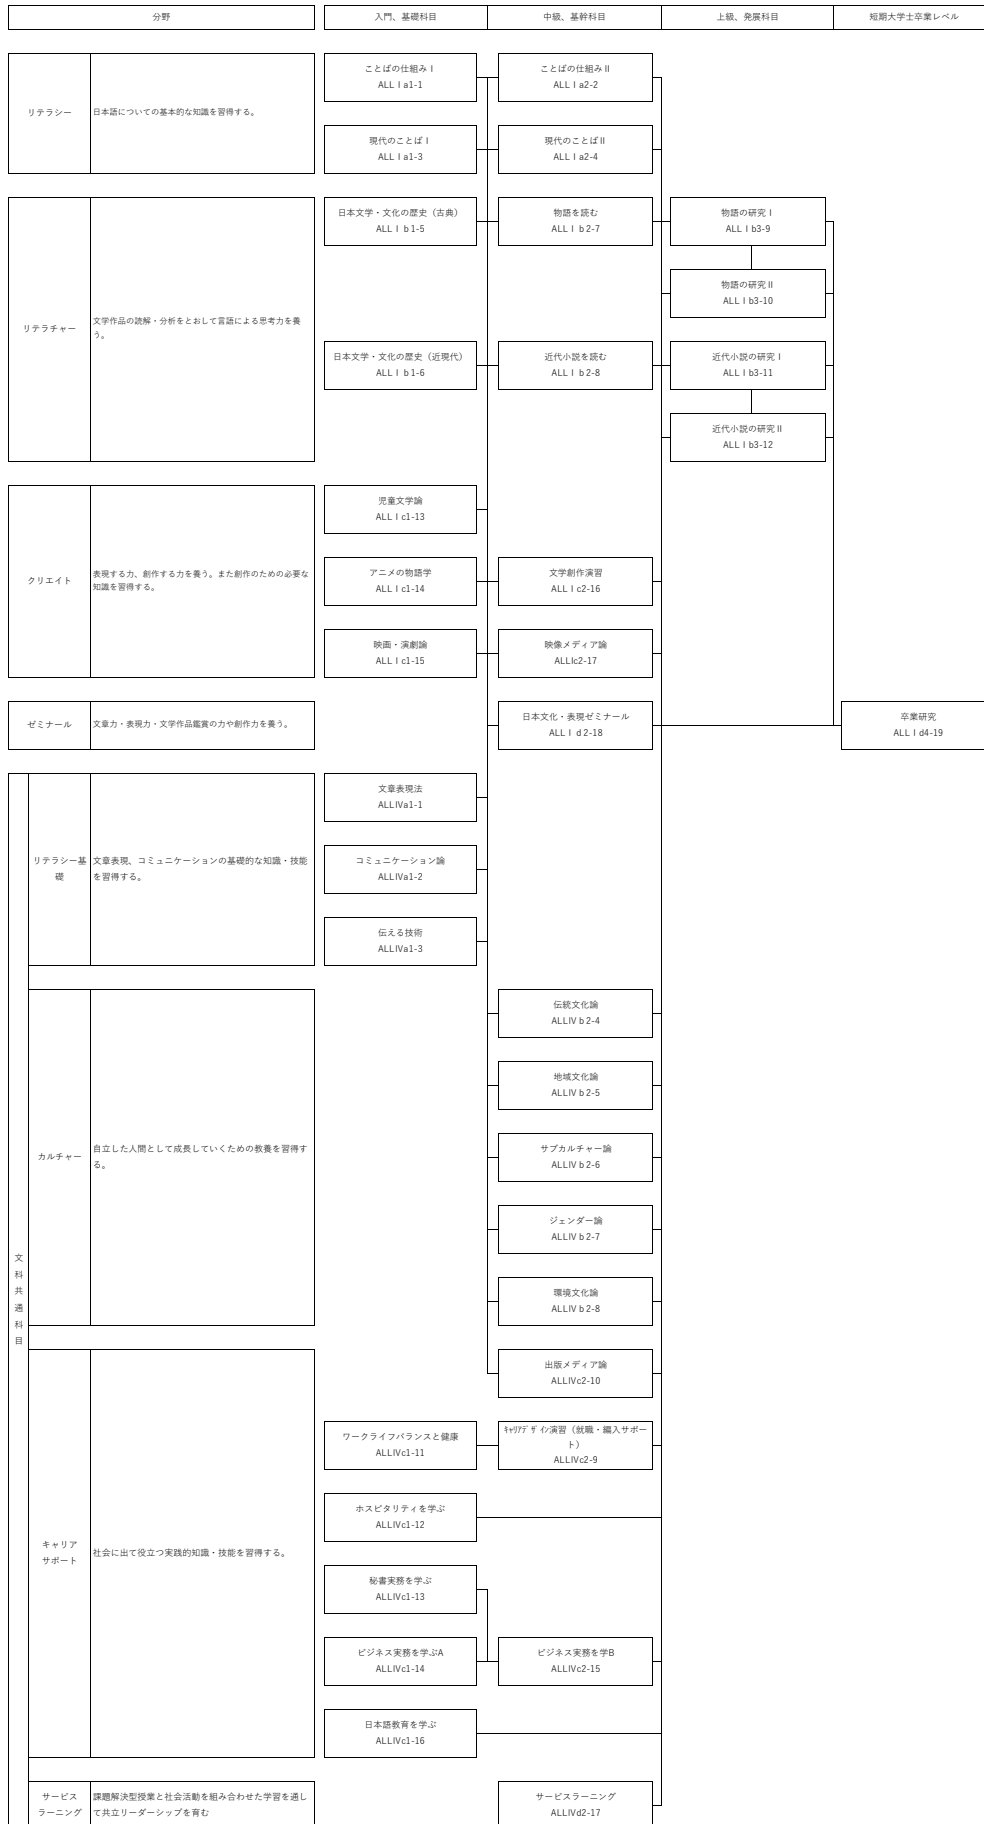

2025年度 日本文化・表現コース 履修系統図

*科目レベルは開講時期を表すものではありません。開講時期については時間割を確認してください。