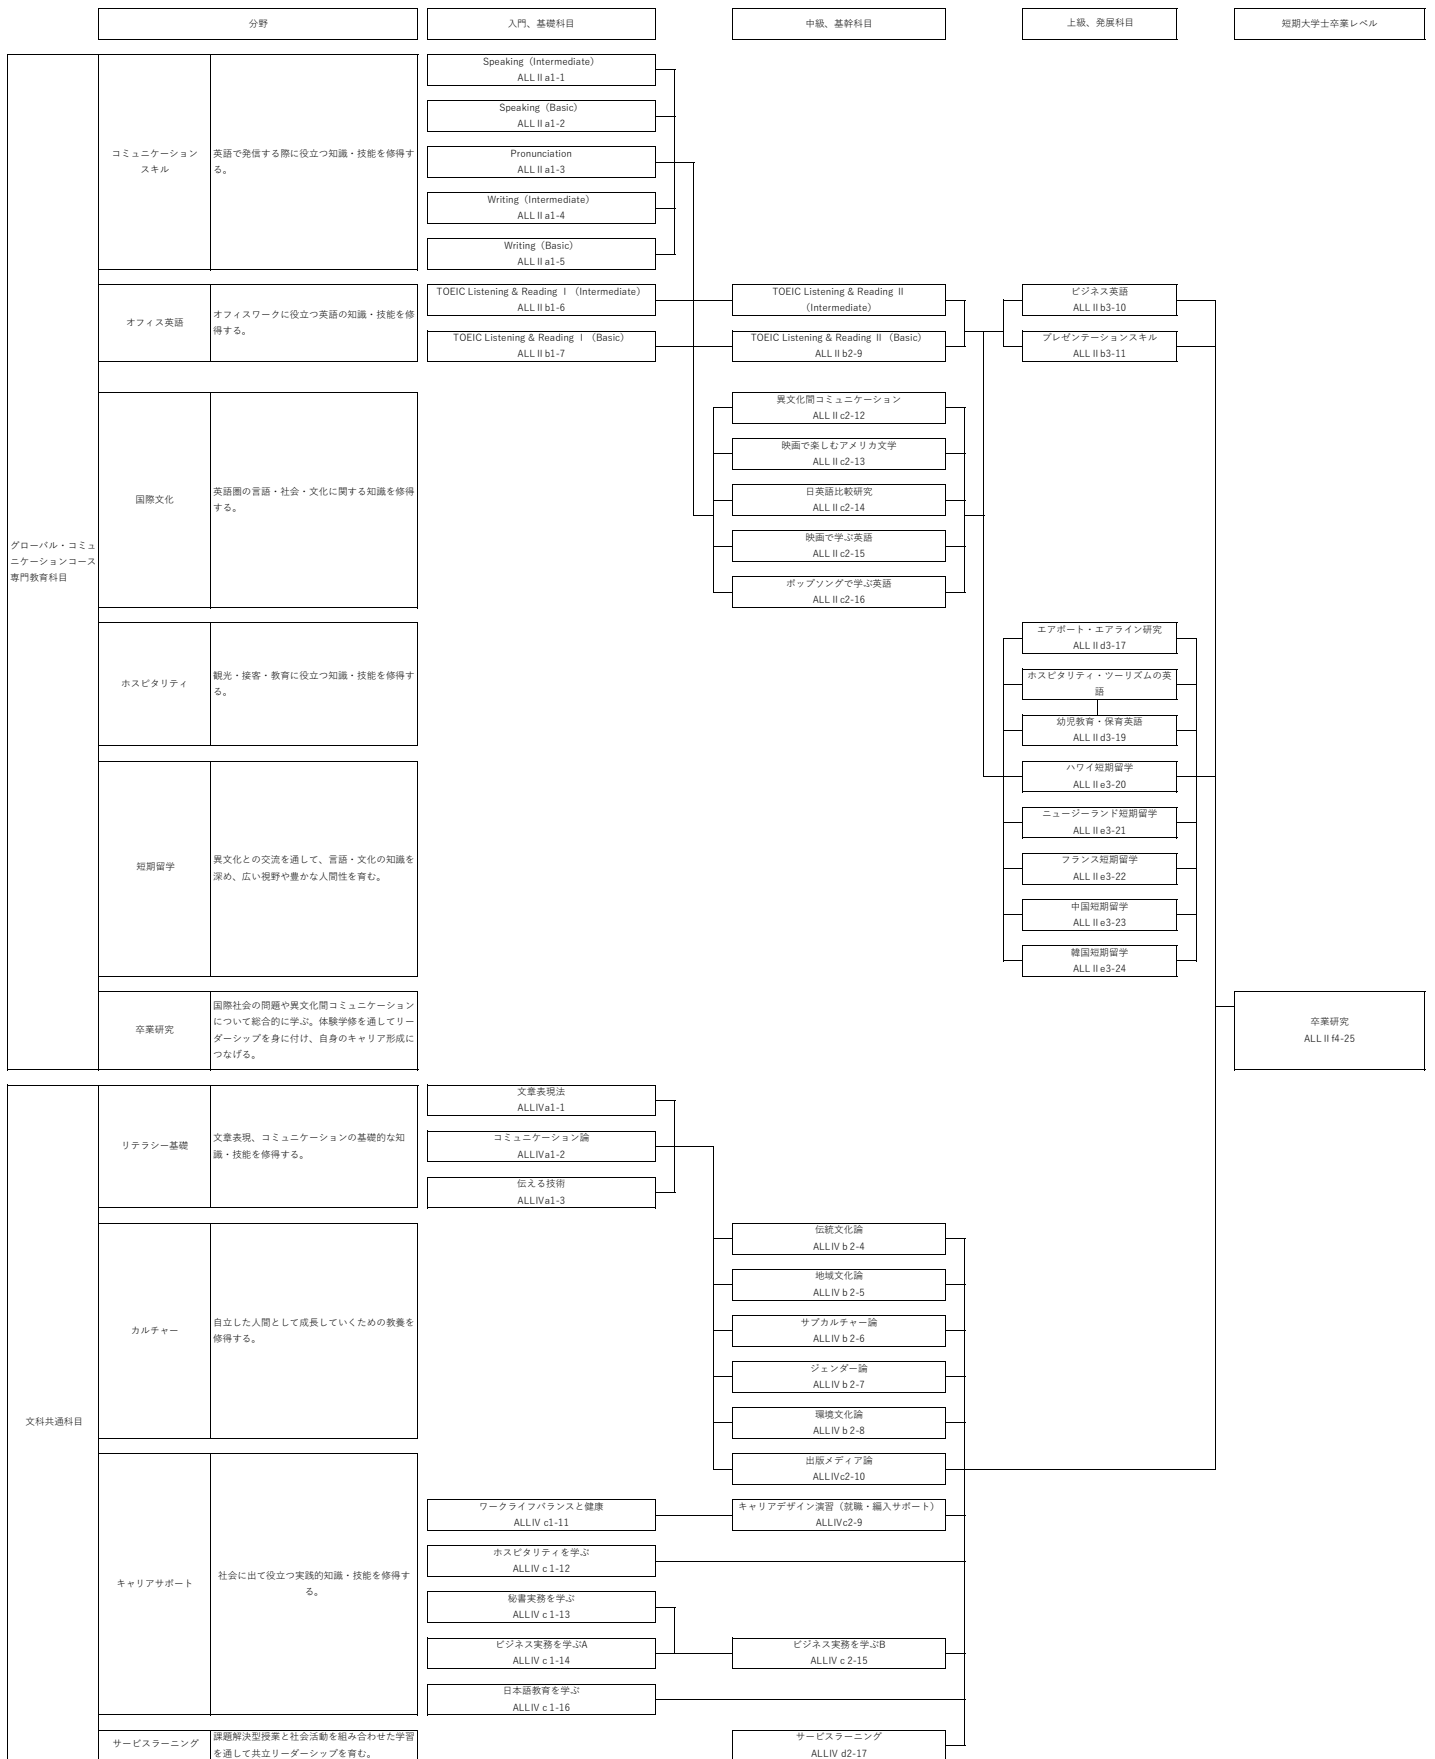

2025年度 グローバル・コミュニケーションコース 履修系統図

\*科目レベルは開講時期を表すものではありません。開講時期については時間割を確認してください。