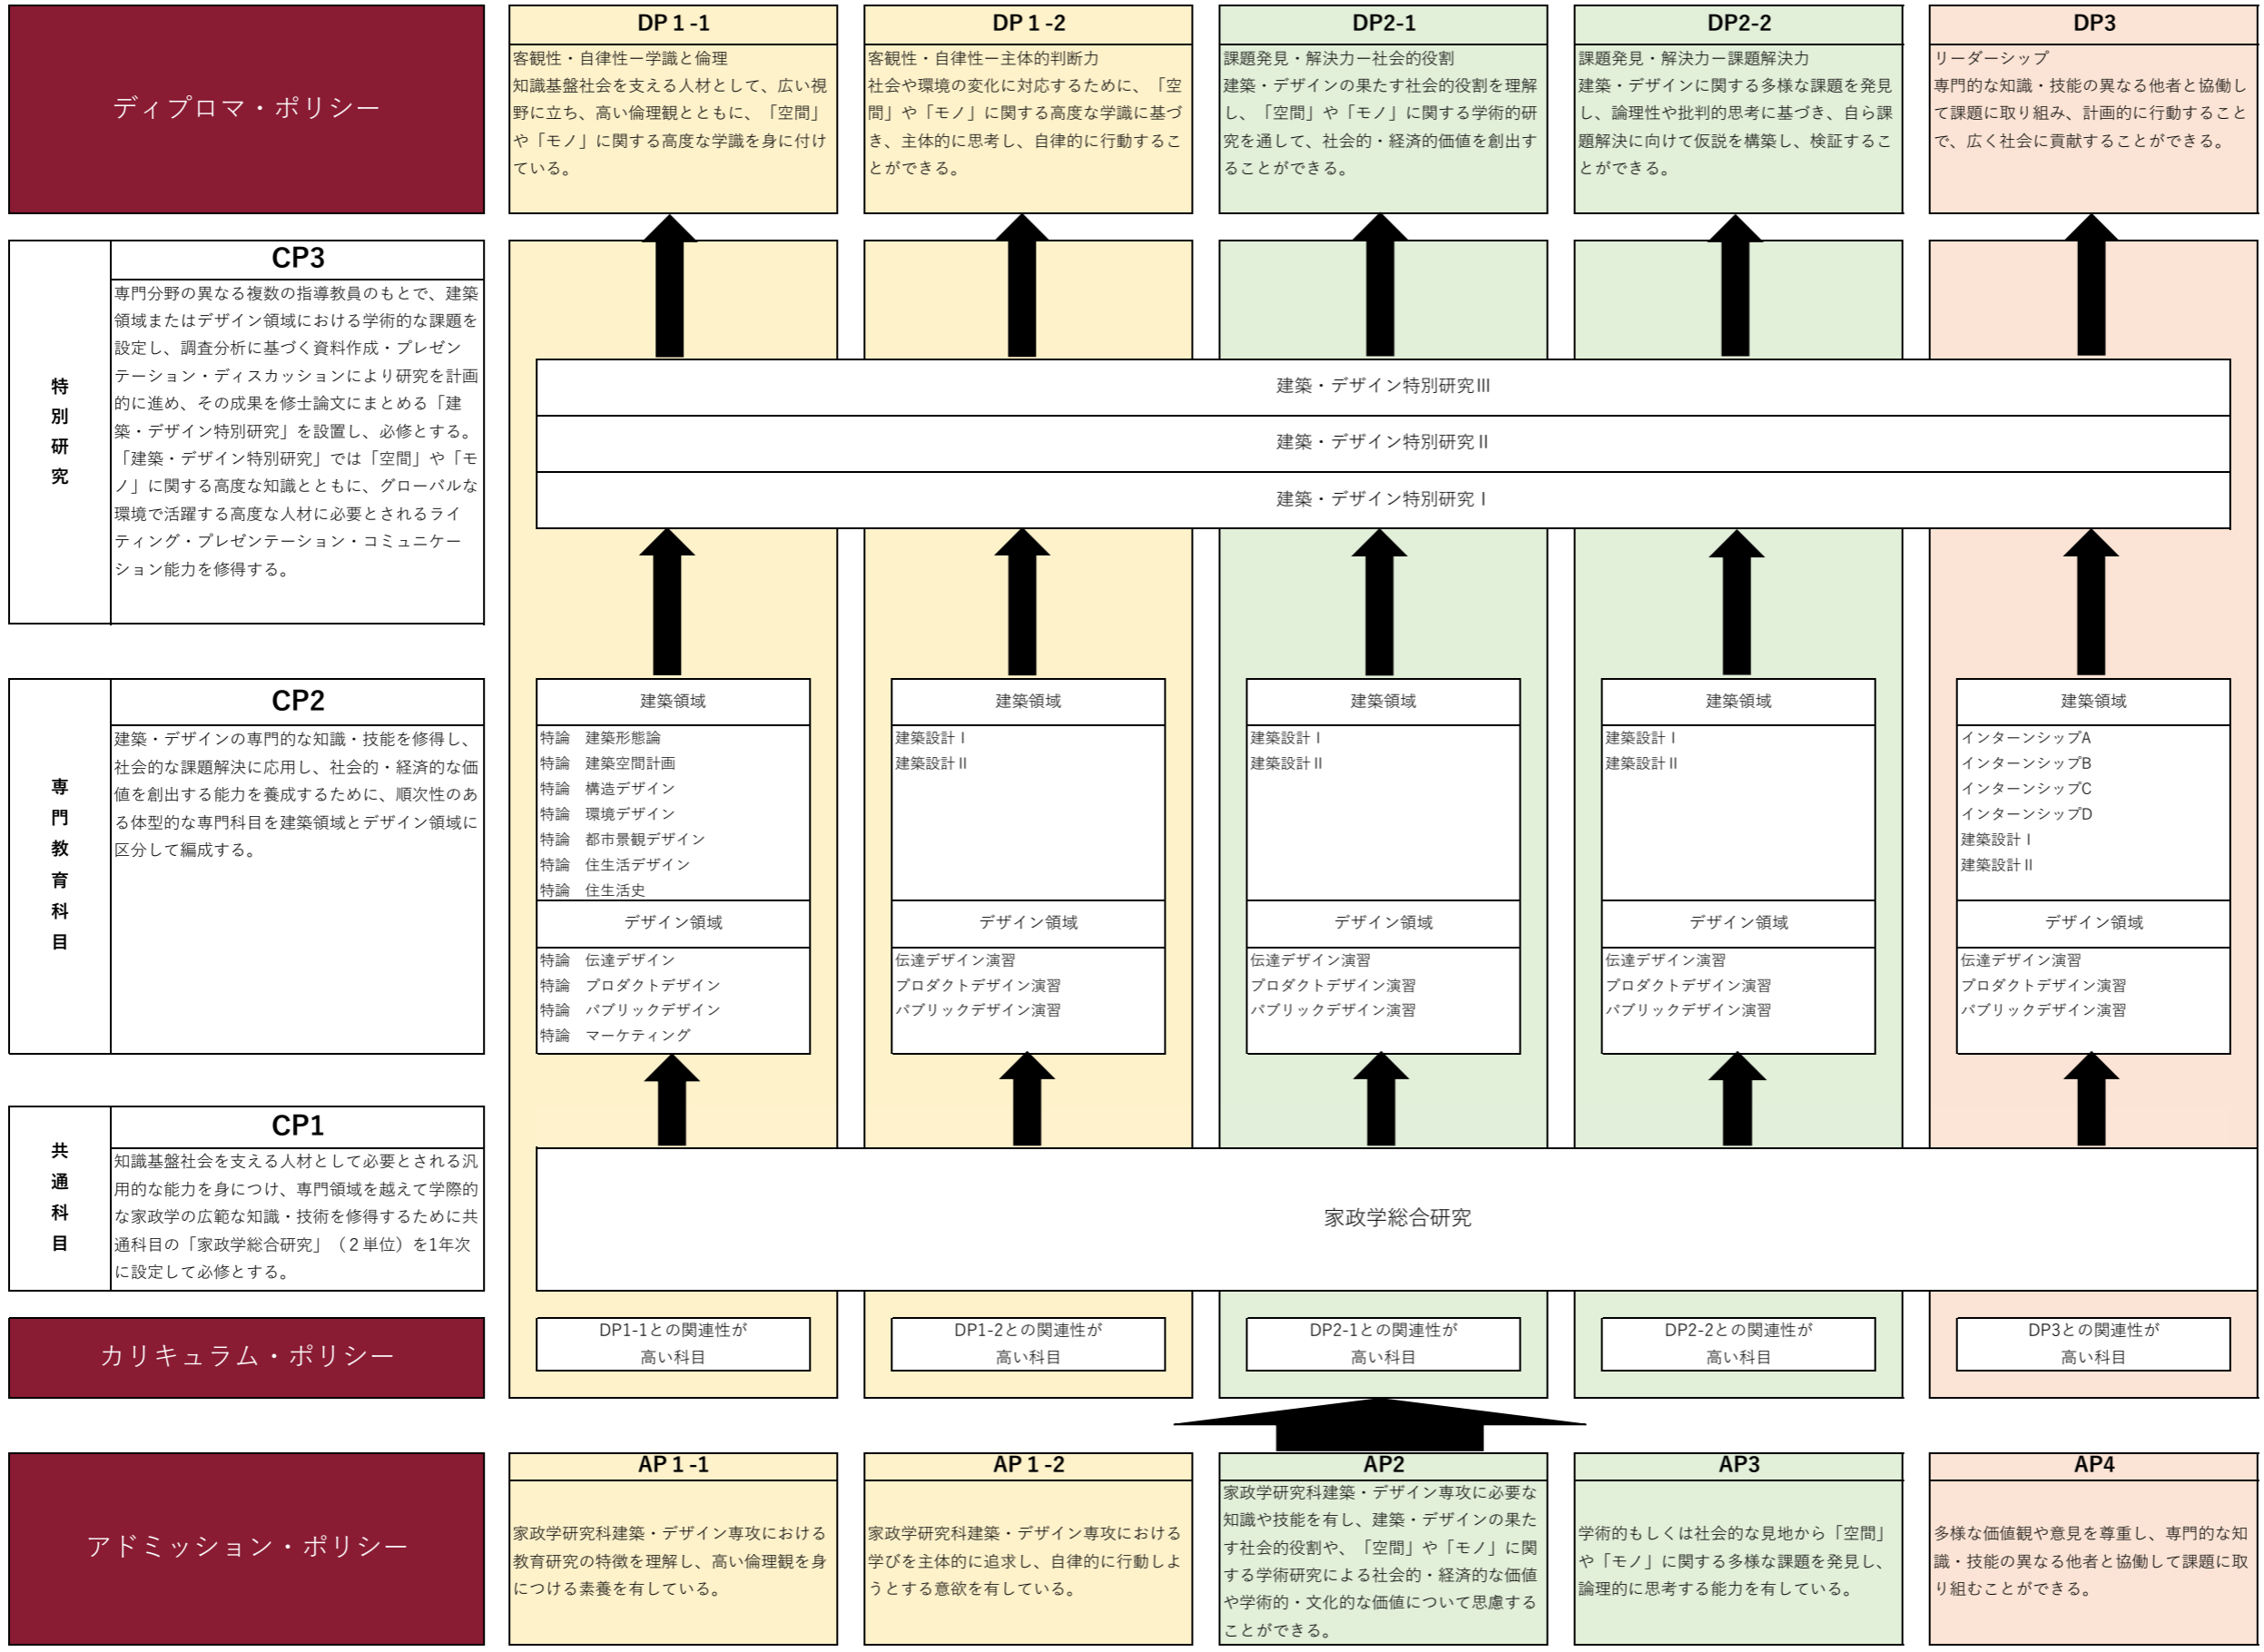

共立女子大学大学院 家政学研究科 建築・デザイン専攻 カリキュラムツリー

※各科目は「カリキュラム・マップ」でディプロマ・ポリシーとの対応関係が「◎」の科目を記述している。